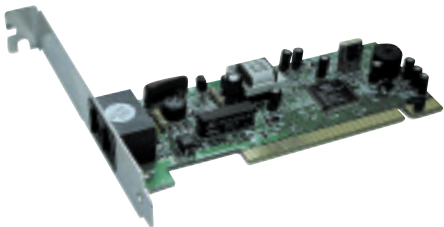

Skintek

Navigator 56K

Modem Fax interno

SK-NAV-56K/1

- Modem 56K - V.92 - Voice chip
- Rockwell (Conexant)
- Omologato CTR-21

Skintek

SkinSwitch 5 / 8

5 / 8 Porte Ethernet
Switch 10/100 Mbps

SK-SW105+/2 SK-SW108+/2

5 Porte 8 Porte

- Hub Switch 5 o 8 Porte Nway 10/100 Mbps
- Ogni porta negozia automaticamente a 10 o 100 Mbps
- Può fungere da UPLINK
- Case in plastica

Skintek

SkinSwitch 16 /24

16 / 24 Porte Ethernet
Switch 10/100 Mbps

SK-EZ-SW16/2 SK-EZ-SW24/2

16 Porte 24 Porte

- Hub Switch 16 Porte Nway o 24 porte Rack 19" Nway 10/100 Mbps
- Ogni porta negozia automaticamente a 10 o 100 Mbps
- Una porta UPLINK
- Case in plastica

Skintek

27 | pagina

HDMI Switch 3 e 4

HDMI Switch a 3 e 4 porte

SK-HSW0301

3 porte in ingresso e 1 in uscita

SK-HSW0401

4 porte in ingresso e 1 in uscita

- Supporta risoluzione video 1080 e PC 1920x1200
- Compatibile HDMI 1.3b + HDCP 1.01.1
- Telecomando in dotazione