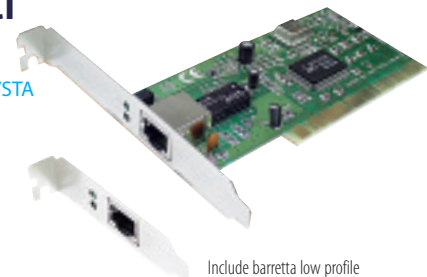

Blue Mini CL2

Mini Bluetooth + EDR Classe 2

SK-BTEU-035B

- Adattatore Bluetooth 2.0 + EDR
- Connessione wireless 2,1Mbps
- Compatibile Bluetooth 1.1 e 1.2
- Collega PC/Notebook a periferiche Bluetooth o tra PC/Notebook per scambio di dati
- Grazie alle minime dimensioni può stare sempre attaccato al portatile

Skintek

Wireless Lan PCI

Scheda di rete wireless PCI 54 Mbit

SK-WLG-1201/2

- Adattatore wireless su BUS PCI
- PCI + Antenna
- 54 Mbit - standard 801.11g
- Plug & Play

Skintek

Ethernet Card PCI

Scheda di rete PCI

SK-220TX-LP

10/100Mbit

SK-GA2500T-VSTA

1Gbit

- Connettore RJ-45
- Wake Up On Line function (Jumperless, PnP)
- In dotazione con barretta Low Profile
- Compatibile con Windows VISTA

Velocità di trasmissione dei 2 modelli:

10/100Mbit - 1Gbit

Include barretta low profile