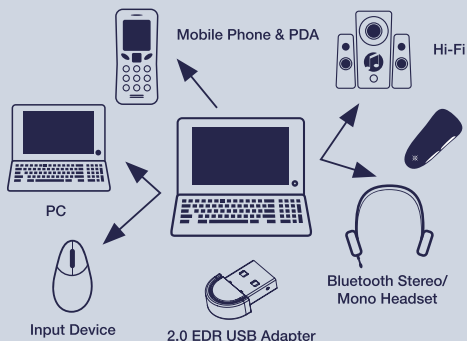

Blue Mini CL2

Mini Bluetooth + EDR Classe 2

SK-BTEU-035B

- Adattatore Bluetooth 2.0 + EDR
- Connessione wireless 2,1Mbps
- Compatibile Bluetooth 1.1 e 1.2
- Collega PC/Notebook a periferiche Bluetooth o tra PC/Notebook per scambio di dati
- Grazie alle minime dimensioni può stare sempre attaccato al portatile

Distanza max. in campo aperto: 30 metri

Skintek

54Mbit-Jack

Adattatore wireless "Dongle" USB

SK-54MBIT-JACK

- Adattatore wireless supporta USB
- Permette di collegarsi a reti wireless
- 54 Mbit - standard 801.11g
- Per portatili e PC
- Plug & Play

Skintek

Wireless Lan PCI

Scheda di rete wireless PCI 54 Mbit

SK-WLG-1201/2

- Adattatore wireless su BUS PCI
- PCI + Antenna
- 54 Mbit - standard 801.11g
- Plug & Play

Skintek

Ethernet Card PCI

Scheda di rete PCI

SK-220TX-LP

10/100Mbit

SK-GA2500T-VSTA

1Gbit

- Connettore RJ-45
- Wake Up On Line function (Jumperless, PnP)
- In dotazione con barretta Low Profile
- Compatibile con Windows VISTA

Velocità di trasmissione dei 2 modelli: